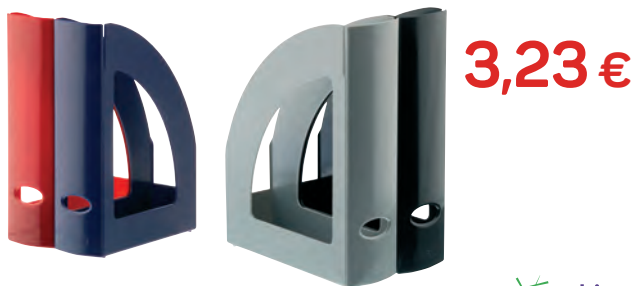

### Portalápices plástico redondo colores opacos

Portalápices de sobremesa para tener los bolígrafos y lápices siempre a mano. Portalápices redondo. Colores opacos. Fabricado en polipropileno.

Ref.	Color	Precio
790AZ	● Opaco azul	0,95 €/ud.
790GS	● Opaco gris	0,95 €/ud.
790 NE	● Opaco negro	0,95 €/ud.
790 RJ	● Opaco rojo	0,95 €/ud.