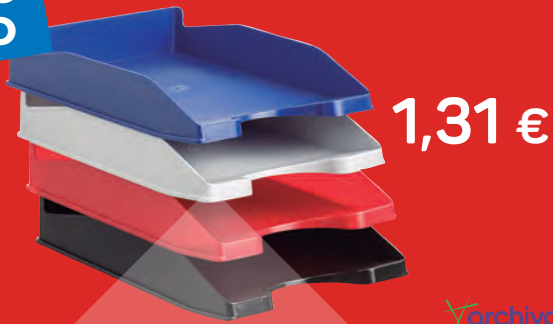

COMPLEMENTOS OFICINA

**PROMO
PRECIO**

1,31 €

Bandejas de plástico opaco

Bandejas apilables organizadoras. Bandejas de plástico opaco de gran resistencia, hendidura frontal para un fácil acceso. Fondo liso. Apilable en 3 posiciones. Varios colores.

Ref.	Medidas	Color	Precio
742AZ	345x255x60 mm	● Opaco azul	1,31 €/ud.
742GS	345x255x60 mm	● Opaco gris	1,31 €/ud.
742NE	345x255x60 mm	● Opaco negro	1,31 €/ud.
742RJ	345x255x60 mm	● Opaco rojo	1,31 €/ud.